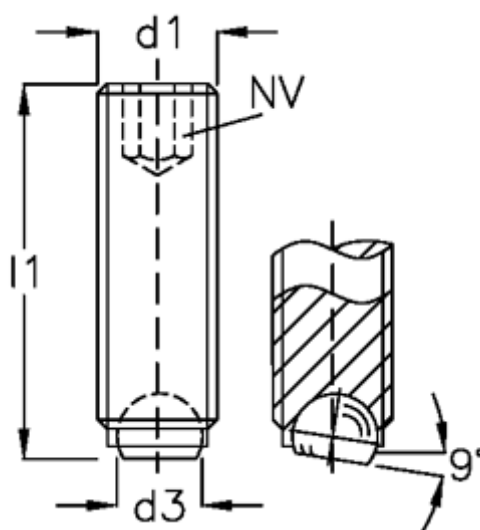

Varenummer: 20905658
Beskrivelse: E+G Kuglespændeskruer
GN 605-M10-20-B

Mål

d1	= M10
d2	= 7.0
d3	= 6.0
Indvendig sekskant	= 5
l1	= 20